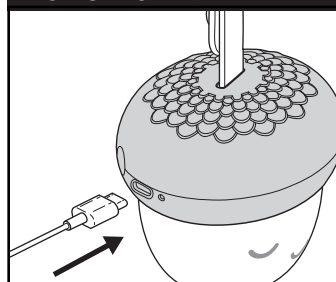

Smid ikke WEEE i skraldespanden.

INSTRUKTIONER:

Strømkilde: Sørg for, at USB-kablet er tilsluttet objektet først, før det sættes i strømkilden. Tilslut en 5,0V DC 2,0A MAXIMUM udgangsadapter (strømadapter medfølger ikke).