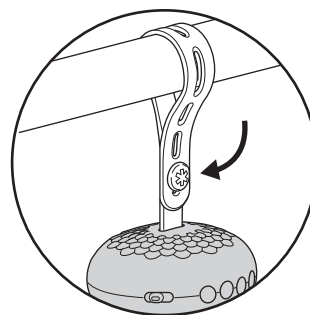

Hængestrop: Tryk knap gennem knaphul for at fastgøres til klapvogne, bærere, pusletasker og mere.

ADVARSEL: Dette produkt er ikke et legetøj. Dette produkt indeholder ikke-udskiftelige batterier. For at undgå risiko for brand, forbrændinger, elektrisk stød og skader, bør den ikke leges med eller placeres, hvor små børn kan nå den. For at reducere risikoen for elektrisk stød: Tag altid stikket ud af stikkontakten umiddelbart efter brug og før rengøring; grib ikke fat i et apparat, der er faldet i vand - tag det ud af stikkontakten med det samme; anbring eller opbevar ikke apparatet, hvor det kan falde eller blive trukket ned i en balje eller vask; Må ikke anbringes i eller falde i vand eller anden væske. For at reducere risikoen for forbrændinger, brand, elektrisk stød eller personskade: nøje opsyn er nødvendigt, når dette apparat bruges af eller i nærheden af børn. Ledningen kan være en kvælningssfare. Holdte utilgængeligt for børn. Må ikke bruges med forlængerledninger. Brug altid under opsyn af voksne. Produktet må ikke tilsluttes mere end anbefalet antal strømforsyninger. Efterlad ikke spædbarn uden opsyn med produktet. Læg ikke produktet i tremmesengen. Efterse produktet før hver brug og kasser det, hvis det er beskadiget eller slidt. Transformatorer (medfølger ikke) er ikke et legetøj. Rengør ikke med væske. For EU-markedet må produktet kun tilsluttes Klasse II-udstyr, der bærer symbolet, eller Klasse III-udstyr, der bærer symbolet. Til det amerikanske marked skal du tilslutte produktet til en Klasse 2-strømforsyning, switching-adapter. Transformatorer eller strømforsyninger (medfølger ikke), der bruges sammen med produktet, skal regelmæssigt undersøges for potentielle farer, såsom beskadigelse af kablet eller ledningen, stikket, indkapslingen af andre dele, og at produktet i tilfælde af en sådan skade ikke må bruges indtil skaden er blevet ordentligt fjernet. Strømadapteren må ikke tilsluttes til noget formål, når sutton ikke er på et indendørs tørt sted. Oplad ikke, hvis produktet er vådt. Inden opladning skal du kontrollere, at produktet er helt tørt. Brug ikke produktet i regn eller vådt. Holdes væk fra åbne vinduer, hvor der kan forekomme regnsprøjt. Gem venligst til fremtidig reference.