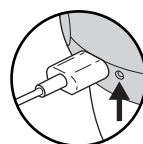

Rødt lys: Under 10 % batteri
Grønt lys: Oplader
Fra: Fuldt opladet
Opladningstid: 2,5 timer
Driftstid: 12+ timer