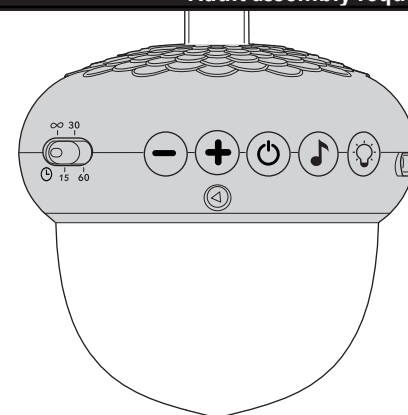

Adult assembly required.

On-Off Button:
Remembers last setting

Volume Control:
Off → full volume

Timer: Auto-off after 15, 30, or 60 min.
Or continuous on.

Songs: Press to scroll between 10 song/sound options:

- Pink Noise
- Shush
- Chimes And Crickets
- Gentle Waves
- Shimmering Lullaby
- Brown Noise
- Bird In The Forest
- Soothing Wind
- Brahms' Lullaby
- Neon Ambience

Light Control:
Press button to toggle through 3 brightness settings (Light off → full brightness).

IVGTIGE SIKKERHEDSINSTRUKTIONER: Sørg for, at USB-kablet er tilsluttet musikdåsen før det sættes i strømkilden. Brugeren må kun tilslutte til 5V udgangsadapter 5,0V DC, 2,0A. Ingen reparations- eller reservedele inden. Misbrug kan forårsage elektrisk stød. Ventilationen må ikke hindres ved at dække produktet med genstande, såsom aviser, duge, gardiner osv. Der må ikke placeres åben ild, såsom tændte stearinlys, på apparatet. Apparatet må ikke udsættes for dryp eller sprøjt, og der må ikke placeres genstande fyldt med væske, såsom vaser, på apparatet. Må ikke anvendes, hvis der er kommet væske ind i produktet. Efterse hele produktet ofte og kasser ved første tegn på skade.

ADVARSEL: Brug ALTID under opsyn af en voksen. Efterlad IKKE baby uden opsyn med produktet. Læg ALDRIG produktet i tremmesengen. Tillad ikke denne genstand eller noget andet produkt at forstyrre den korrekte funktion af holderen eller klapvognens fastholdelsessystem. Brug kun med babysæde med selestroppe på plads. Fjern og kassér al emballage før brug. Brug ALDRIG dette produkt i et motorkøretøj. Død eller alvorlig skade kan opstå ved dit barns kontakt med hårde genstande under et styrt.

Under miljøet med elektrostatisk afladning kan produktet fejle og kræve brugernulstilling. Under miljøet med Electrical Fast Transient/Burst kan produktet fejle og kræve brugernulstilling.